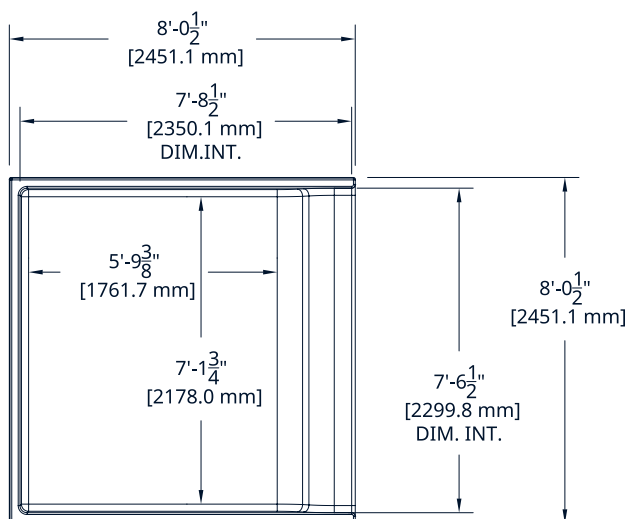

TANZA

8' x 8'

FABRIQUÉ
AU CANADA

Couleurs disponibles

MODULE DE DÉTENTE TANZA

DIMENSIONS	8' x 8'
PROFONDEUR	0.865'
POIDS PISCINE VIDE	233.07 lbs · 106 kg
VOLUME INTÉRIEUR	38.247 pi ³ · 1.08 m ³
VOLUME D'EAU	1 083 L · 286 gal

VEUILLEZ CONSULTER VOTRE REPRÉSENTANT
POUR VOUS ASSURER QUE LE MODULE **TANZA 8 X 8**
EST COMPATIBLE AVEC VOTRE PISCINE DOLPHIN.

*VEUILLEZ FAIRE ATTENTION DE BIEN CHOISIR LE MODULE TANZA COMPATIBLE AVEC VOTRE MODÈLE DE PISCINE.

TANZA

8' x 8'

FABRIQUÉ
AU CANADA

Type d'installation possible

1.

2.

*SI VOUS SOUHAITEZ INSTALLER LE MODULE DE DÉTENTE **TANZA 8 X 8** AU BOUT DE VOTRE PISCINE, VEUILLEZ CONSULTER VOTRE REPRÉSENTANT POUR VOUS ASSURER QU'IL EST COMPATIBLE AVEC VOTRE MODÈLE DE PISCINE DOLPHIN.