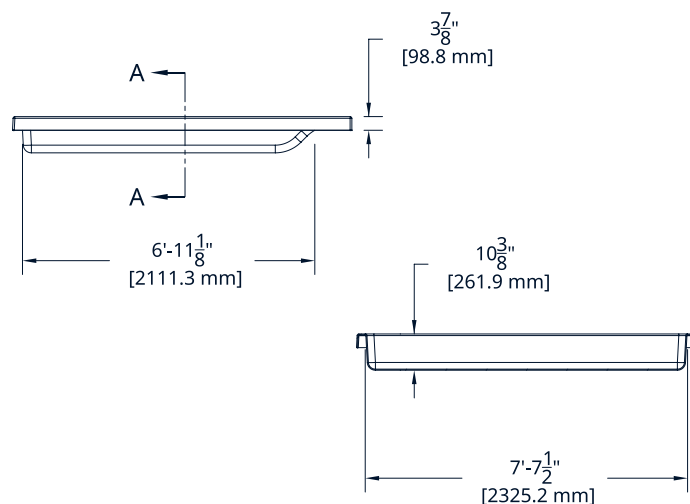

TANZA

8' x 8'

FABRIQUÉ
AU CANADA

Couleurs disponibles

MODULE DE DÉTENTE TANZA

DIMENSIONS	8' x 8'
PROFONDEUR	0.865'
POIDS PISCINE VIDE	233.07 lbs · 106 kg
VOLUME INTÉRIEUR	38.247 pi ³ · 1.08 m ³
VOLUME D'EAU	1 083 L · 286 gal

VEUILLEZ CONSULTER VOTRE REPRÉSENTANT
POUR VOUS ASSURER QUE LE MODULE **TANZA 8 X 8**
EST COMPATIBLE AVEC VOTRE PISCINE DOLPHIN.

*VEUILLEZ FAIRE ATTENTION DE BIEN CHOISIR LE MODULE TANZA COMPATIBLE AVEC VOTRE MODÈLE DE PISCINE.

TANZA

8' x 8'

FABRIQUÉ
AU CANADA

Type d'installation possible

1.

2.

*SI VOUS SOUHAITEZ INSTALLER LE MODULE DE DÉTENTE **TANZA 8 X 8** AU BOUT DE VOTRE PISCINE, VEUILLEZ CONSULTER VOTRE REPRÉSENTANT POUR VOUS ASSURER QU'IL EST COMPATIBLE AVEC VOTRE MODÈLE DE PISCINE DOLPHIN.